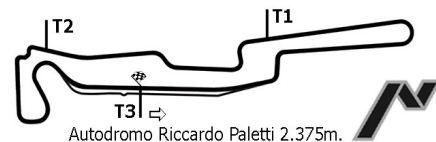

GORDINI CLUB Feld 1

CLASSIFICA 1° SESSION TRAINING

POS	No	CONCORRENTE/CONDUTT.	NAZ	TEAM	AUTO	GR	CL	TEMPO	DIST	GIR/TOT	MEDIA	VEL
1	55	LEITNER T.			ALFA ROMEO 33	3		1'22.067		5/5	104.183	
2	13	SCHNEIDER A.			RENAULT CLIO CUP	4		1'23.774	1.707	2/2	102.060	
3	571	WACKER F.				1		1'25.062	2.995	5/8	100.514	
4	25	MEIER J.			ALFA ROMEO SPRINT	2		1'25.178	3.111	1/2	100.378	
5	574	KAMMER M.				1		1'25.288	3.221	3/3	100.248	
6	36	SIMEONE A.			RENAULT CLIO	2		1'27.903	5.836	2/2	97.266	
7	528	WEIHRAUCH U.				1		1'28.815	6.748	1/2	96.267	
8	42	KUYPERS M.			CHRYSLER NEON	3		1'30.044	7.977	3/3	94.953	
9	533	RATZE M.				1		1'30.415	8.348	1/1	94.563	
10	12	OSWALD M.			ALFA ROMEO 33	2		1'31.116	9.049	3/8	93.836	